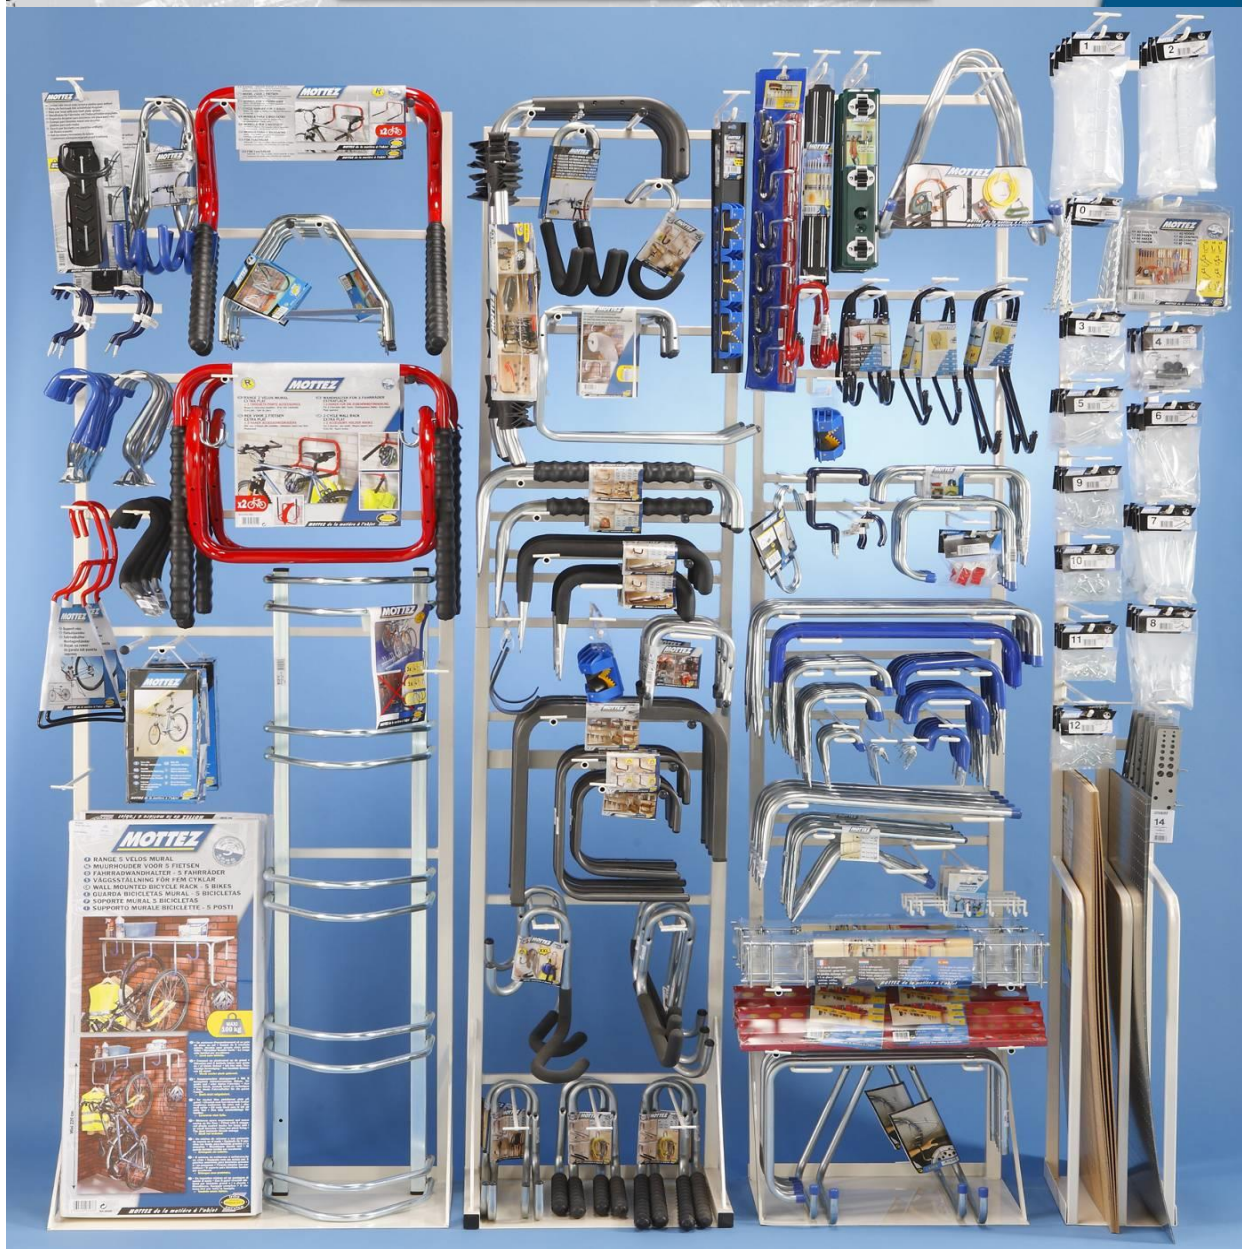

WIESZAKI NA ROWERY + UNIWERSALNE WIESZAKI + WIESZAKI XXL + SZAFKA NARZĘDZIOWA

← P082 – 75cm →
← PF50BC – 50cm →
← P083 – 51cm →

ART.REF.	EAN CODE		opis
EKSPOZYTOR WIESZKI ROWEROWE P082			
B012V	3234640030234		wieszak rowerowy
B012G	3234640030241		wieszak rowerowy powlekany
B012GXL	3234640052618		wieszak rowerowy pokryty mocną pianką, rura o Ø 20mm Profi Heavy duty
B039V	3234640030845		hak uniwersalny
B046Q	3234640036496		wieszak rowerowy za kierownice
B049Q	3234640034317		przyścienny stojak rowerowy
B053F	3234640032214		wieszak na 2 rowery
B053QRA	3234640032559		składany wieszak na 2 rowery
B124V	3234640045535		podstawa serwisowa
B128P	3234640044774		wieszak przysyfitowy
B130P	3234640034683		wieszak na 5 rowerów
B131V	3234640032030		stojak na 5 rowerów
B215V	3234640053264		wieszak na rower (za pedał)
B865V	3234640052205		wieszak na rower mocownie za koło

ART.REF.	EAN CODE		opis
EKSPOZYTOR HAKI UNIWERSALNE P083			
B003V20	3234640036076		wieszak typ "S" - 20 cm . 100 kg
B004F	3234640030159		półka narzędziowa czarna 61 otw.
B007G	3234640033808		hak powlekany "jumbo"
B007V	3234640033792		hak "jumbo" 520 mm
B009G	3234640034195		hak standard 80 mm powlekany
B009V	3234640030173		hak standard 80 mm
B010G	3234640033303		hak standard 160 mm powlekany
B010V	3234640030197		hak standard 160 mm
B011G	3234640032245		hak standard 210 mm powlekany
B011V	3234640030210		hak standard 210 mm
B014V	3234640030302		hak standard 285 mm
B013F2	3234640021881		wieszak uniwersalny 110 cm
B019V	3234640030524		hak prosty 200 mm powlekany
B020V	3234640030531		hak prosty 340 mm
B021V	3234640030548		hak prosty 500 mm
B022V	3234640030555		hak dwufunk. wieszak półka 260 mm
B023V	3234640030388		hak podwójny lakierowany 70 mm
B024Q	3234640030395		hak podwójny lakierowany 165 mm
B025Q	3234640030401		hak podwójny lakierowany 220 mm
B026Q	3234640030418		hak podwójny lakierowany 320 mm
B028Q	3234640030432		hak podwójny 395 mm
B033Q	3234640038506		hak wielofunkcyjny