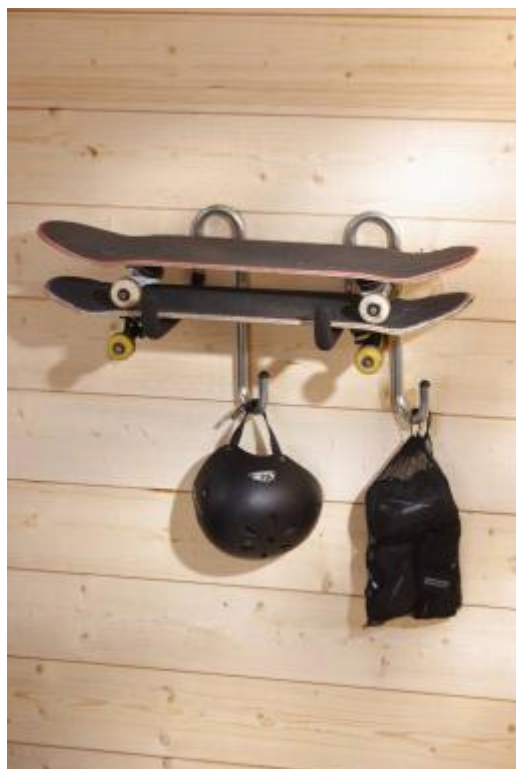

Ref. F119V
rura 30/15mm
dł 250 x H.300mm

Haki typu « U »

Ref. F120V
rura 30/15mm
dł 400/300 x H 400mm
przystosowana do montażu półek

haki dwufunkcyjne specjalistyczne

Ref. F123V
Ø 20mm - dł 200mm

Ref. F124V
Ø 20mm - dł 300mm

Ref. F202V
Hak płaski XXL
wysokość 120mm
głębokość 100mm
szerokość 30mm

Ref. F203V
Hak na zawiasie XXL
Dł. 750mm
Ø 25mm

50cm

230/240cm

42cm

100cm